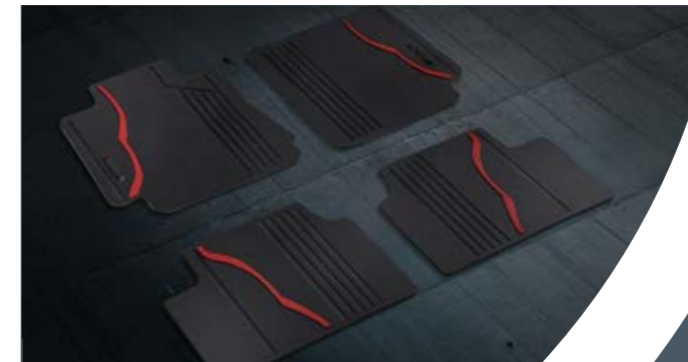

Gummifussmatten / Tapis en caoutchouc / Tappetini in gomma

ab / à partir de / a partire da

CHF 63

ZUM KAUF VON VIER WINTERKOMPLETTRÄDERN SCHENKEN WIR IHNEN:

AVEC L'ACHAT DES PNEUS COMPLÈTES HIVER, NOUS VOUS OFFRONS GRATUITEMENT:

CON L'ACQUISTO DI RUOTE COMPLETE INVERNALI VI REGALIAMO:

MOPAR TYRE PROTECTION

2-JÄHRIGER REIFENSCHUTZ BEI SCHÄDEN

2 ANS DE PROTECTION PNEUS EN CAS DE DOMMAGE

2 ANNI DI PROTEZIONE PNEUMATICI IN CASO DI DANNI

MOPAR RIM PROTECTION

2-JÄHRIGER FELGENSCHUTZ BEI BRUCH ODER VERFORMUNG

2 ANS DE PROTECTION JANTES EN CAS DE CASSE OU DE DÉFORMATION

2 ANNI DI PROTEZIONE CERCHI IN CASO DI ROTTURA O DEFORMAZIONE